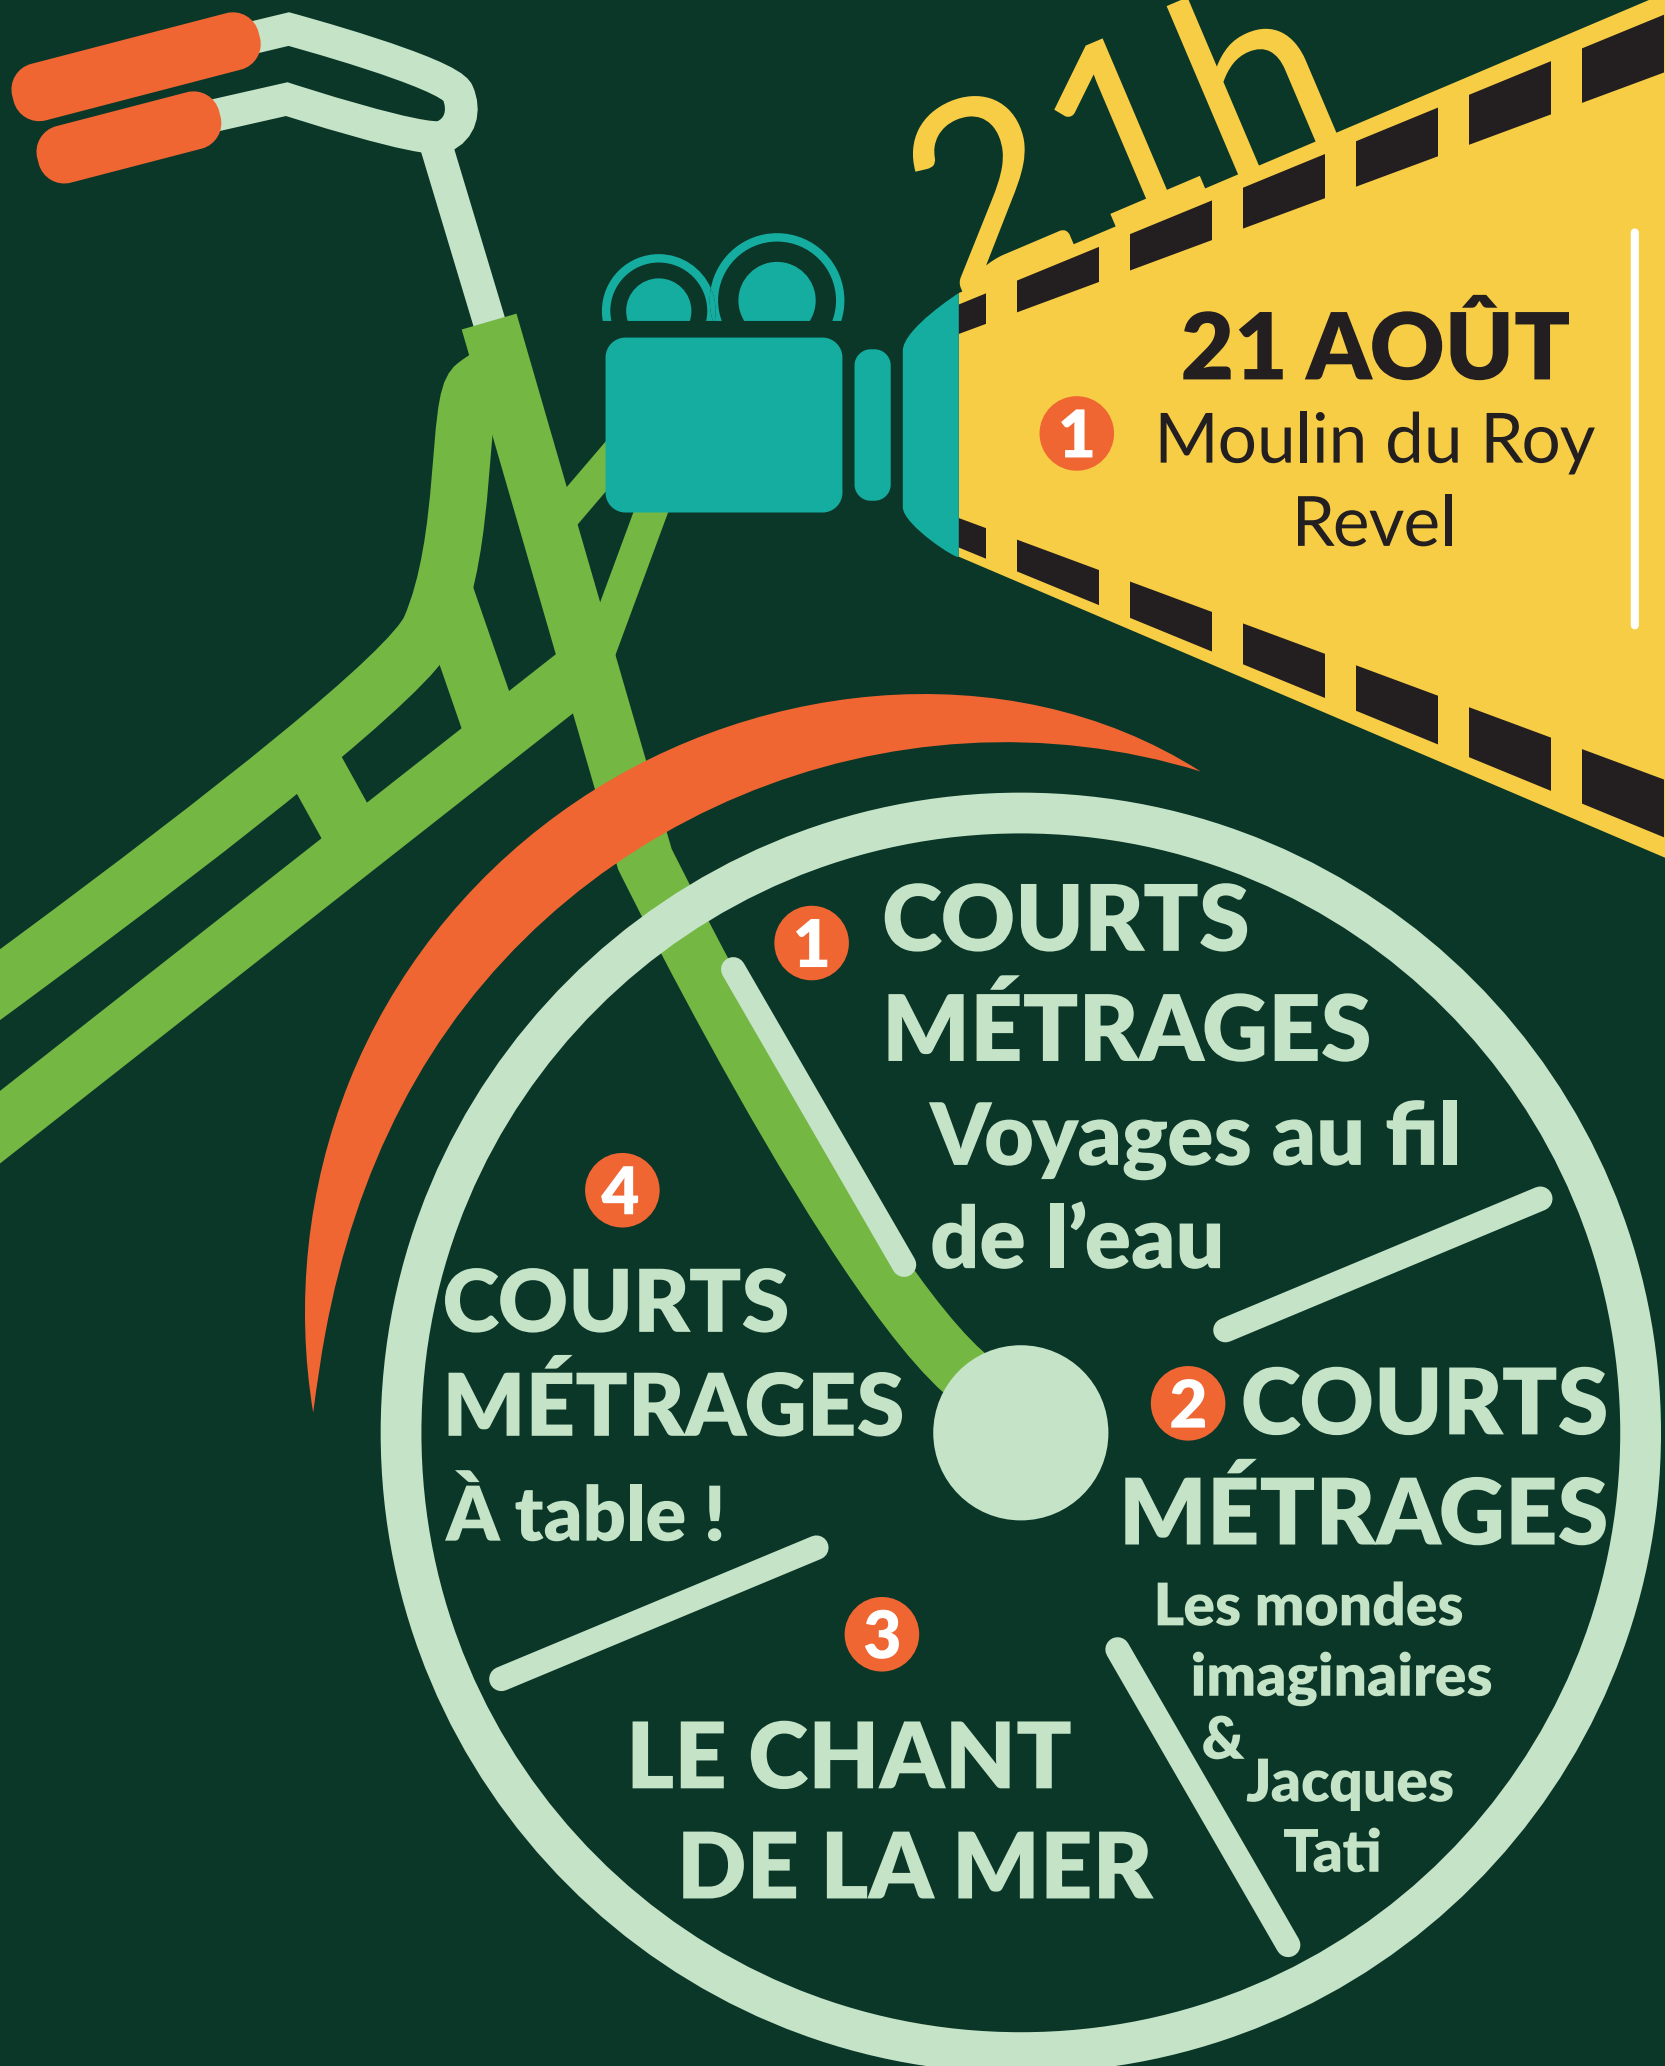

Festival

Cinécyclo

CINÉ
CYCLO

dans le
cadre
des

1 21 AOÛT
Moulin du Roy
Revel

2 22 AOÛT
Saint-Félix-Lauragais

3 23 AOÛT
Le Réservoir - Revel

4 24 AOÛT
Montégut-Lauragais

AUX SOURCES OFFICE DE
DU CANAL DU MIDI
Tourisme
Lac de Saint-Ferréol

AUX SOURCES COMMUNAUTÉ
DU CANAL DU MIDI
DE COMMUNES
Lac de Saint-Ferréol

Parc
naturel
régional
du Haut-Languedoc

La Région
Occitanie
Pyénées - Méditerranée